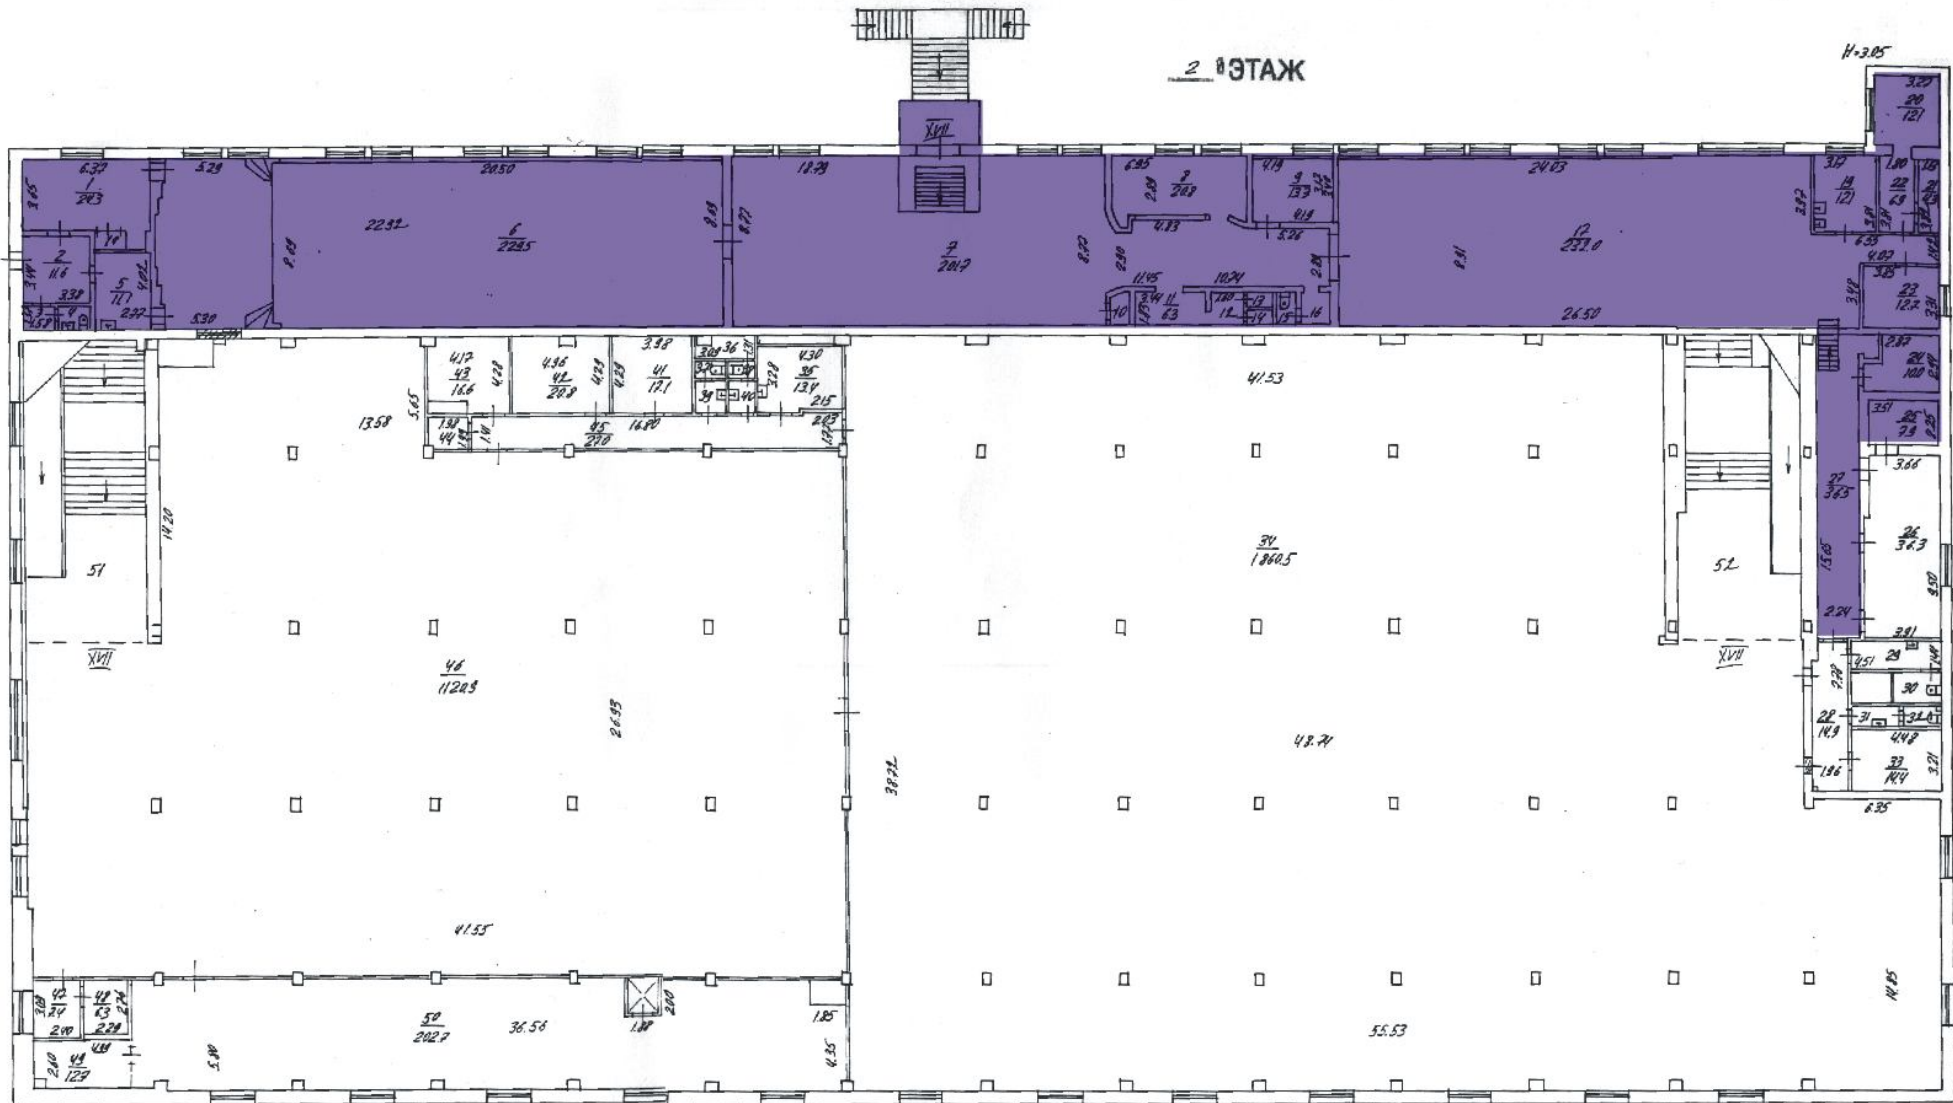

2 ЭТАЖ

H-205

1	2	1	кабинет	24,3
1	2	1а	шкаф	1,6
1	2	2	коридор	11,6
1	2	3	коридор	2,2
1	2	4	санузел	2,3
1	2	5	умывальная	11,1
1	2	6	зал конференций	229,5
1	2	7	коридор	201,7
1	2	8	раздевалка	20,8
1	2	9	буфет	13,3
1	2	10	кладовая	1,6
1	2	11	умывальная	6,3
1	2	12	коридор	2,9
1	2	13	уборная	1,1
1	2	14	уборная	1,1
1	2	15	уборная	1,9
1	2	16	умывальная	3
1	2	17	зал обеденный	232
1	2	19	цех	12,1
1	2	20	кабинет	12,1
1	2	21	кладовая	4,3
1	2	22	коридор	6,9
1	2	23	цех	12,7
1	2	24	цех	10
1	2	25	цех	7,9
1	2	27	коридор	36,5
Итого				870,8