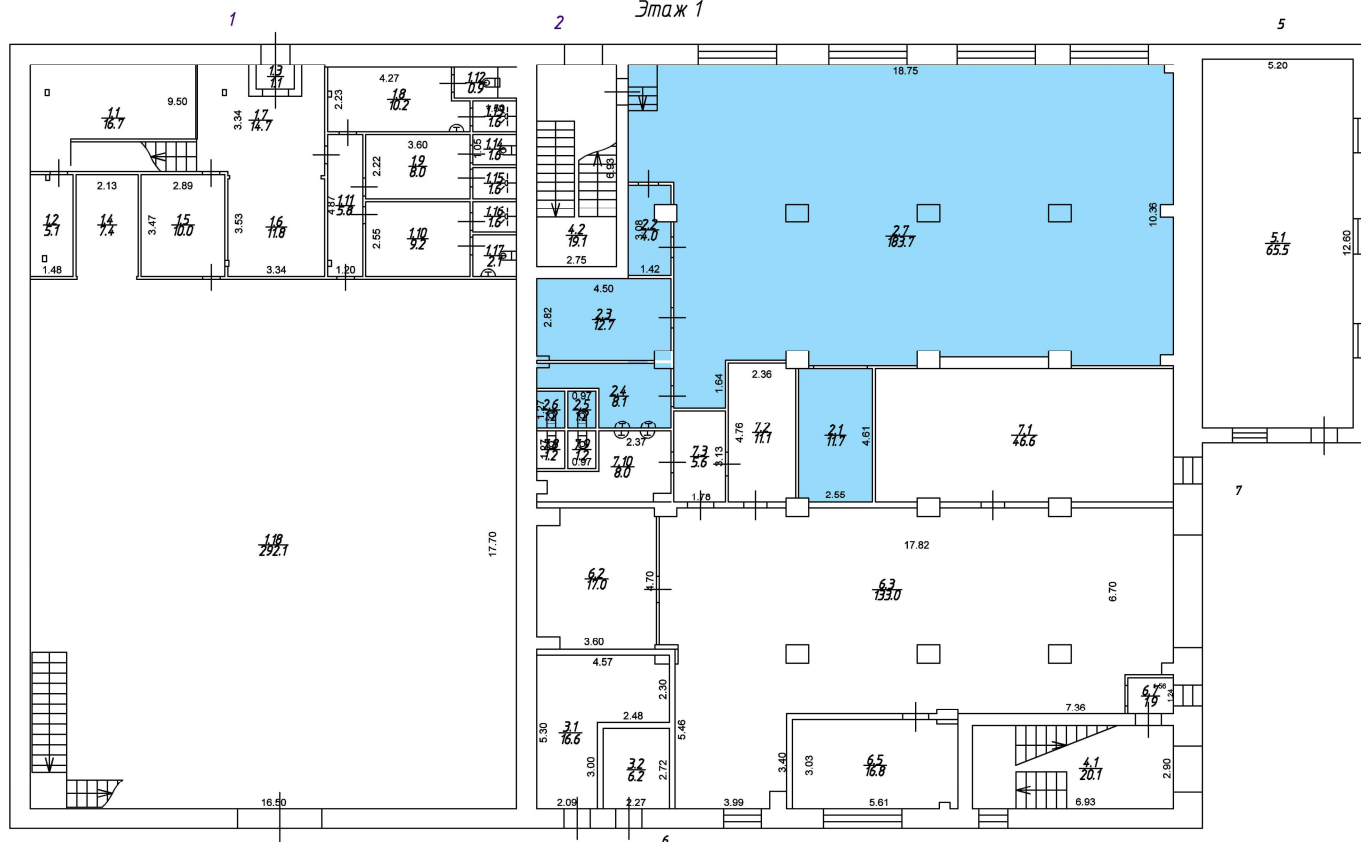

Этаж 1

Строение	Уровень	Назначение	Площадь
25	1	склад	4,00
25	1	служебное	12,70
25	1	умывальная	8,10
25	1	туалет	1,20
25	1	туалет	1,20
25	1	кабинет	183,70
25	1	служебное	11,70
Итого			222,60