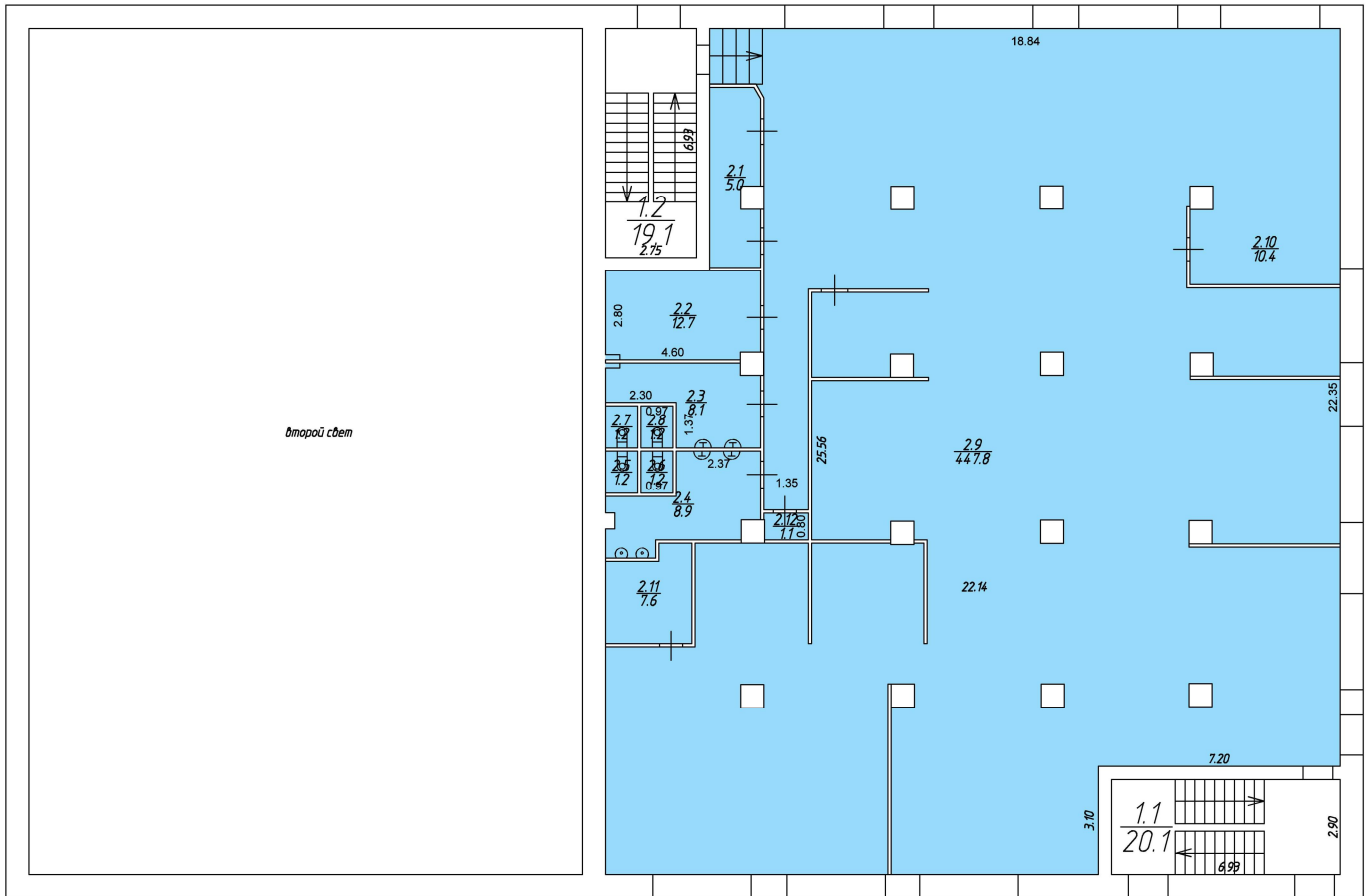

Этаж 2

Строение	Уровень	Назначение	Площадь
25	2	псн	511,00