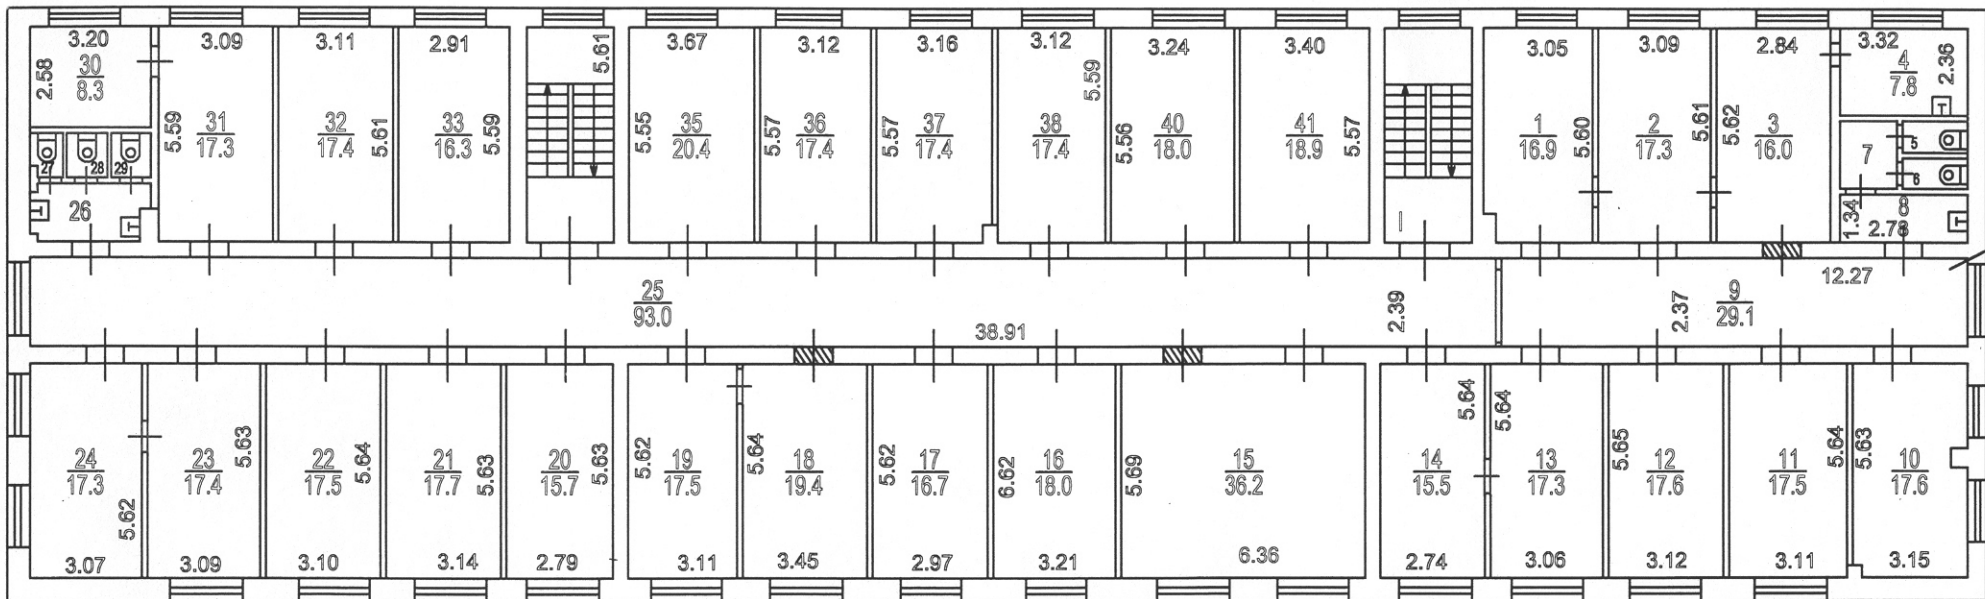

ПОЭТАЖНЫЙ ПЛАН

НА ЧАСТЬ 4 ЭТАЖА КВАР. ПОМЕЩ. № 1
 КОРП. (СТР.) № 1 ДОМ № 27
 ПО(УЛ./ПЕР.) Трофимова КВ. №
Юго - Восточного АО г. МОСКВЫ

4 И ЭТАЖ

h=2.50