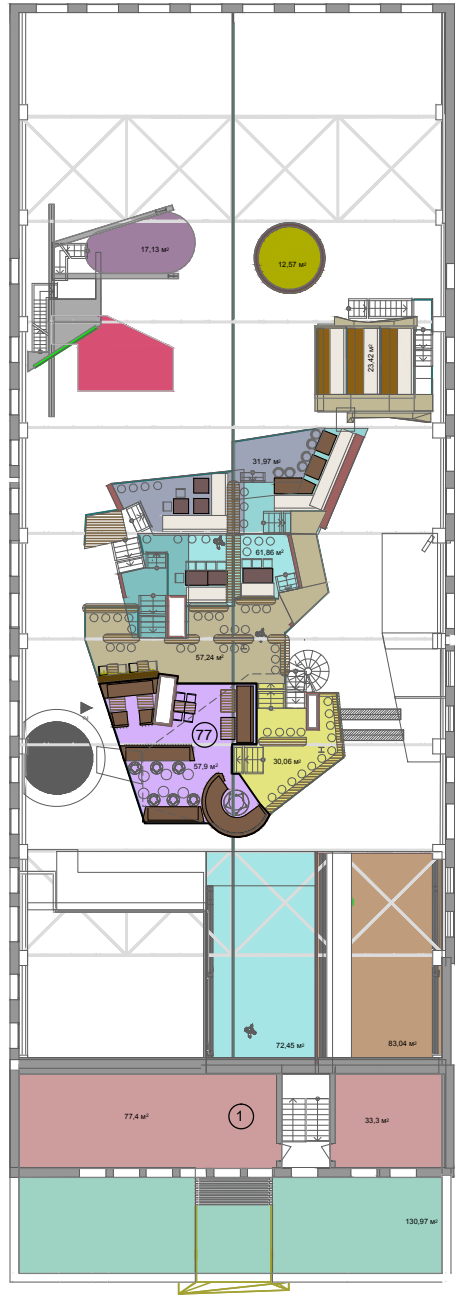

Корпус 14А
Антресоль

Корпус 14А
1 этаж

Условные обозначения
2 Этаж

- Разные уровни высоты генерации в/п
- Гостиная/раскладной
-
-
- В/л или МС
- Тоник питания с алкогольной лицензией
- Летняя терраса
- Сцена
- Место размещения лифта и светотехники
- VIP зона
- Телевидение
- Потенциальная складская зона
- Вентиляция

Условные обозначения
1 Этаж

- Тоник питания
- Тоник питания с алкогольной лицензией
- Летняя терраса
- Кухонный бар
- Кальянная
- Сцена
- Технические помещения
- Галерея модных вещей
- Склад
- Атриум
- Важные радиолокационные точки одиночных стоек
- Помещения персонала

Корпус 14
1 этаж

Корпус 14
2 этаж

Корпус 14
3 этаж